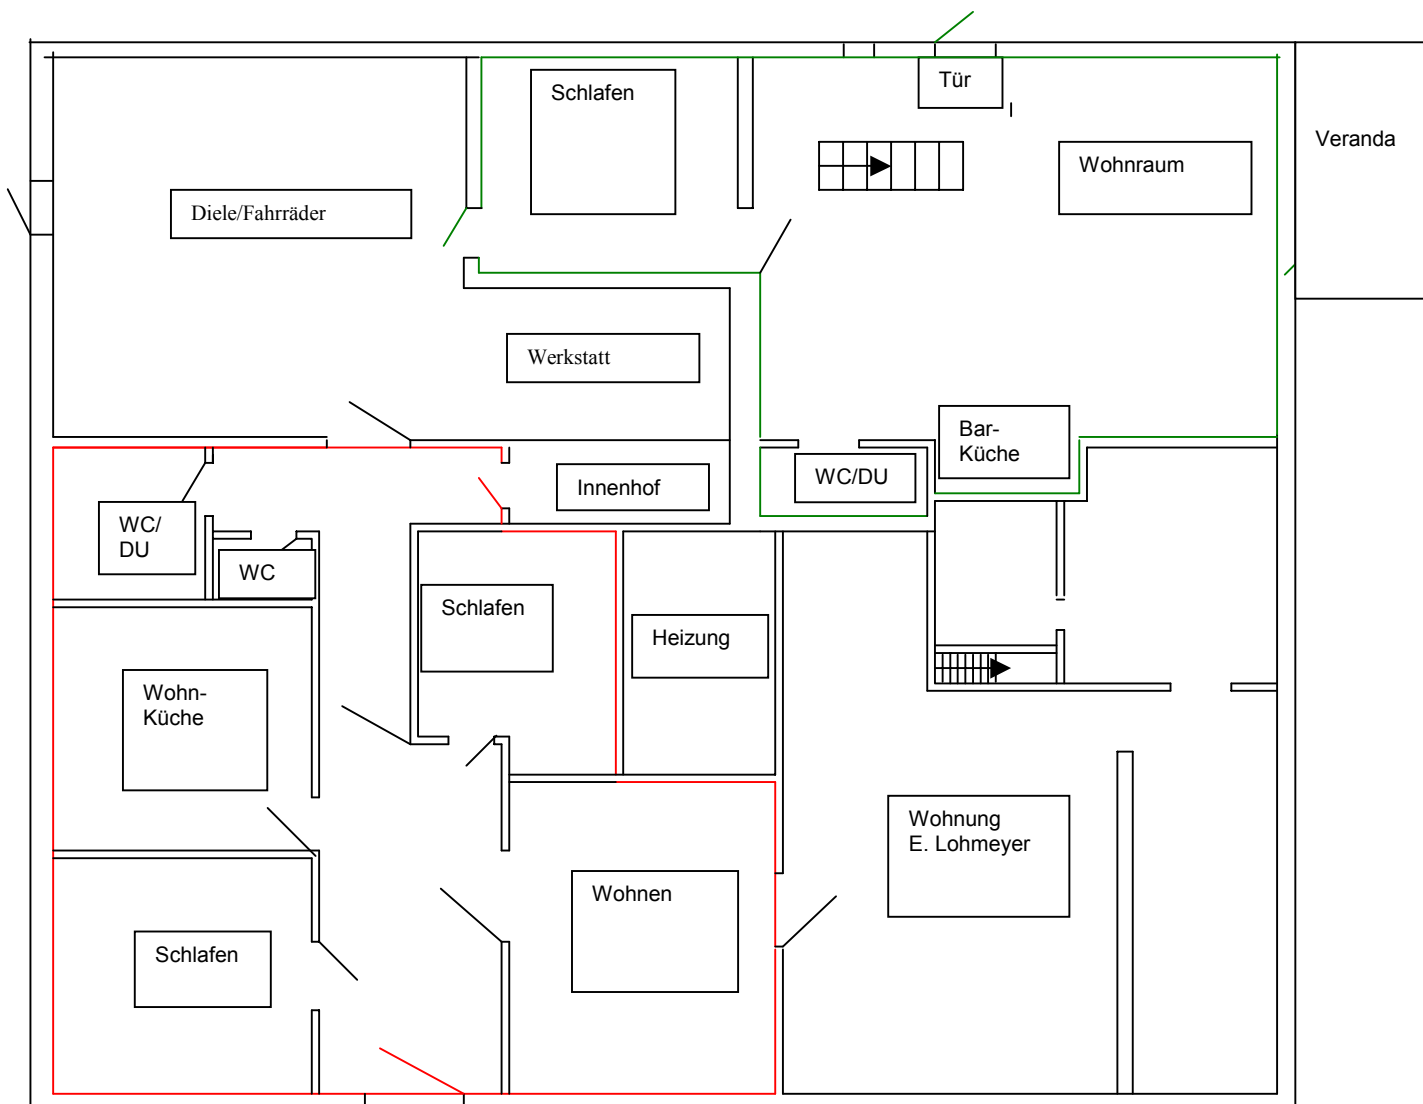

## Pellworm – Vierkanthof unter Reet

Elly Lohmeyer, Nordermitteldeich 7, 25849 Pellworm  
Tel.: im Sommer: 04844/654; im Winter: 0521/201266

**Wohnung 1** ist die „alte“ Wohnung des ursprünglichen Bauernhofes (2001 renoviert). Sie finden vor:  
1 Wohnraum, 1 Wohnküche, 2 Schlafräume, 1 WC mit Dusche, 1 WC. Die Wohnung öffnet sich nach  
Süden und Westen und bietet einen herrlichen Blick über die Insel. (insgesamt 63 qm)

**Wohnung 2** hat einen großen Studiowohnraum (ca. 35 qm) mit Barküche und kleiner Terrasse, dazu  
einen Schlafraum unter den Dach und einen weiteren auf gleicher Ebene (insgesamt 62,5 qm)