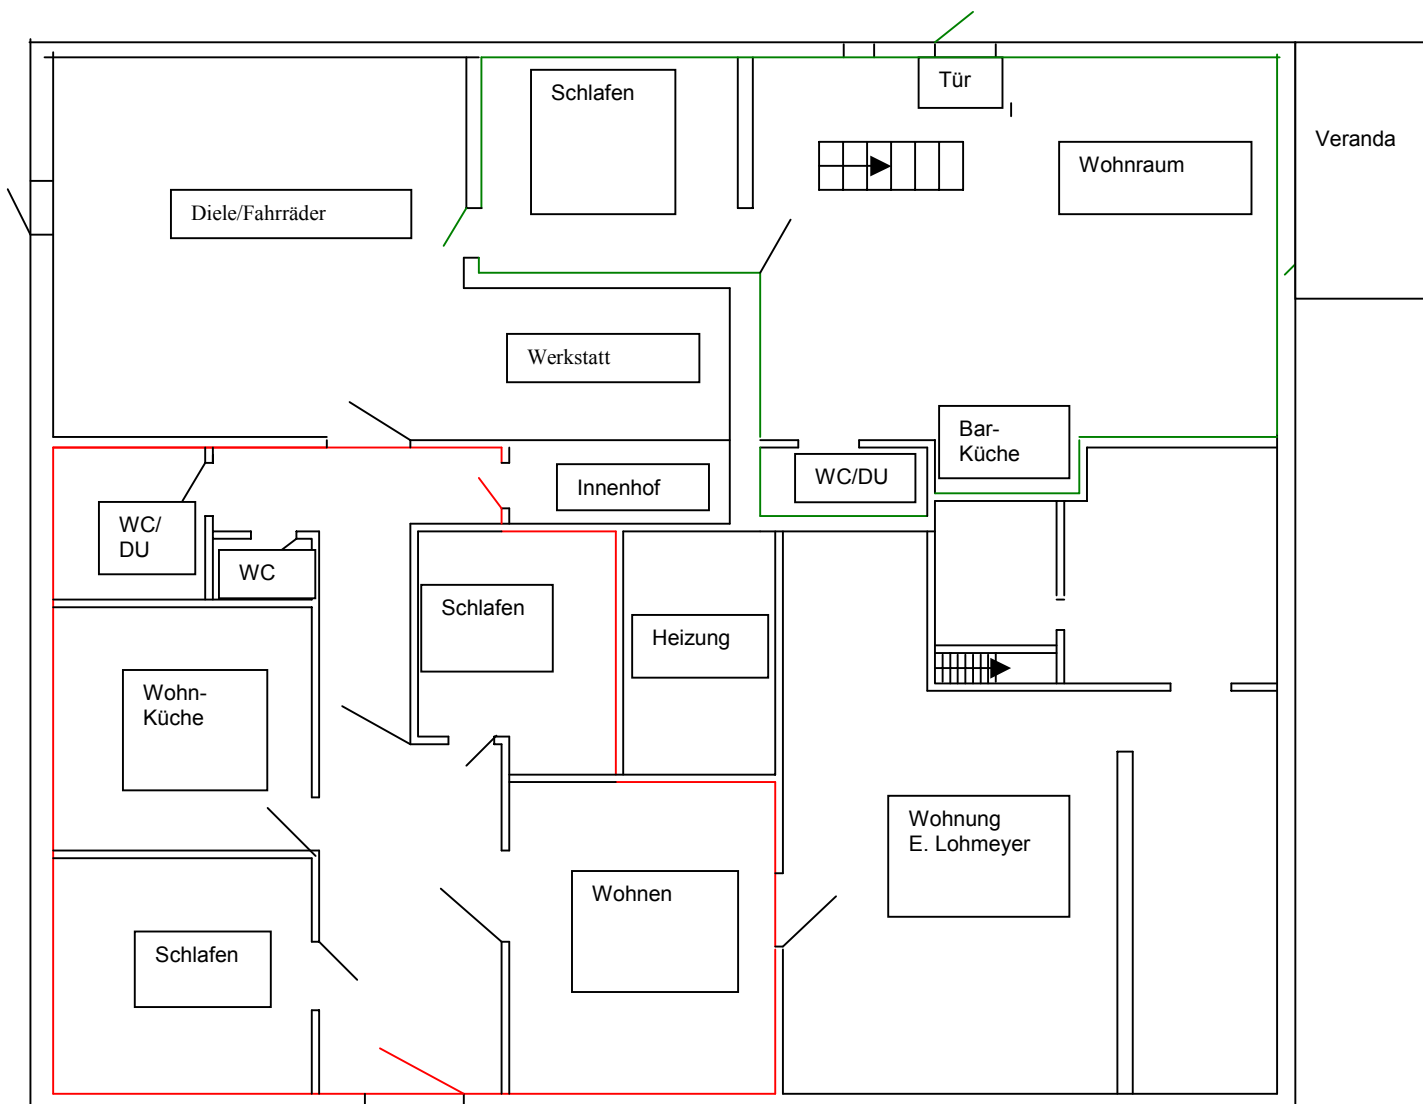

Pellworm – Vierkanthof unter Reet

Elly Lohmeyer, Nordermitteldeich 7, 25849 Pellworm
Tel.: im Sommer: 04844/654; im Winter: 0521/201266

Wohnung 1 ist die „alte“ Wohnung des ursprünglichen Bauernhofes (2001 renoviert). Sie finden vor:
1 Wohnraum, 1 Wohnküche, 2 Schlafräume, 1 WC mit Dusche, 1 WC. Die Wohnung öffnet sich nach Süden und Westen und bietet einen herrlichen Blick über die Insel. (insgesamt 63 qm)

Wohnung 2 hat einen großen Studiowohnraum (ca. 35 qm) mit Barküche und kleiner Terrasse, dazu einen Schlafraum unter den Dach und einen weiteren auf gleicher Ebene (insgesamt 62,5 qm)